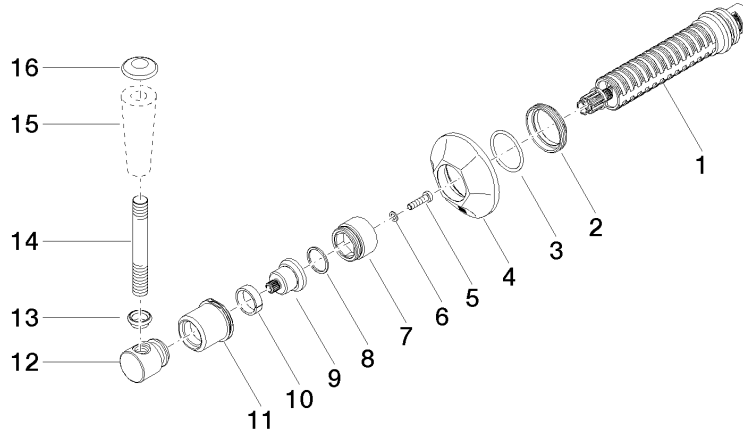

ST 060 401 0371

- Rosette Ø 60 mm
- Oberteil mit ablängbarer Spindel und Hülse

Einzelkomponenten dieses Sets

Für dieses Set benötigen Sie folgende Komponenten

1x 11 170 370-06

1x 36 608 371-06

ST 060 401 0371

ST 060 401 0371

Ersatzteile für die
anderen
Oberflächenvarianten
finden Sie hier:
Chrom

Zertifikate

IAPMO_4976 (1). WRAS_2010066.

Ersatzteilstückliste

Nr.	Artikelnummer	Benennung	Verbaumenge	Lieferzeit
1	90 90 03 127 00 90	Oberteil	1	2
2	09 23 10 125-00	Mutter	1	10
3	90 14 10 063 00 90	Dichtung	1	2
4	09 27 37 102-06	Rosette	1	10
5	09 30 30 069 90	Schraube	1	2
6	09 30 11 194 90	Scheibe	1	2
7	09 18 30 007-06	Huelse	1	-
Ersatzteil nicht mehr bestellbar, bitte bestellen Sie den Nachfolgeartikel				
8	90 28 10 030 00 90	Ring	1	2
9	09 12 12 064-06	Aufnahme	1	-
Ersatzteil nicht mehr bestellbar, bitte bestellen Sie den Nachfolgeartikel				
10	90 14 15 021 00 90	Ring	1	2
11	09 21 02 161-06	Haube	1	10
12	09 20 37 101-06	Griff	1	10
13	09 20 37 001-06	Griff	1	10
14	09 28 22 013 90	Rohr	1	2
15	11 170 370-06	MADISON Hebeleinsatz - Platin gebürstet	1	10
16	09 30 30 062-06	Schraube	1	10