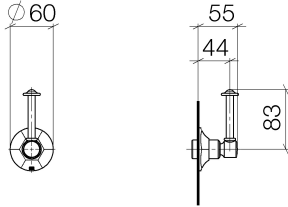

ST 060 401 0371

- Rosette Ø 60 mm
- Oberteil mit ablängbarer Spindel und Hülse

Einzelkomponenten dieses Sets

Für dieses Set benötigen Sie folgende Komponenten

1x 11 170 370-06

1x 36 608 371-06

ST 060 401 0371

ST 060 401 0371

Ersatzteile für die
anderen
Oberflächenvarianten
finden Sie hier:
Chrom

Zertifikate

IAPMO_4976 (1). WRAS_2010066.

Ersatzteilstückliste

Nr.	Artikelnummer	Benennung	Verbaumenge	Lieferzeit
1	90 90 03 127 00 90	Oberteil	1	2
2	09 23 10 125-00	Mutter	1	10
3	90 14 10 063 00 90	Dichtung	1	2
4	09 27 37 102-06	Rosette	1	10
5	09 30 30 069 90	Schraube	1	2
6	09 30 11 194 90	Scheibe	1	2
7	09 18 30 007-06	Huelse	1	-
Ersatzteil nicht mehr bestellbar, bitte bestellen Sie den Nachfolgeartikel				
8	90 28 10 030 00 90	Ring	1	2
9	09 12 12 064-06	Aufnahme	1	-
Ersatzteil nicht mehr bestellbar, bitte bestellen Sie den Nachfolgeartikel				
10	90 14 15 021 00 90	Ring	1	2
11	09 21 02 161-06	Haube	1	10
12	09 20 37 101-06	Griff	1	10
13	09 20 37 001-06	Griff	1	10
14	09 28 22 013 90	Rohr	1	2
15	11 170 370-06	MADISON Hebeleinsatz - Platin gebürstet	1	10
16	09 30 30 062-06	Schraube	1	10